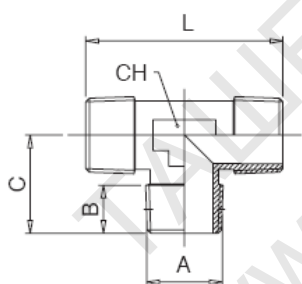

ТЕХНИЧЕСКА ХАРАКТЕРИСТИКА

4010

4010

RACCORDO A T MASCHIO - MALE TEE

СЪЕДИНИТЕЛ – Т – образен, с външна резба

Характеристики:

A	B	C	L	CH	Conf. Pack.
1/8	8	17.5	35	12	25
1/4	11	23	46	13	25
3/8	11.5	25.5	51.5	16	25
1/2	14	29.5	59	20	10
3/4	14.5	32	64	27	10
1"	16.8	39	78	30	5

размери

бр.опаковка